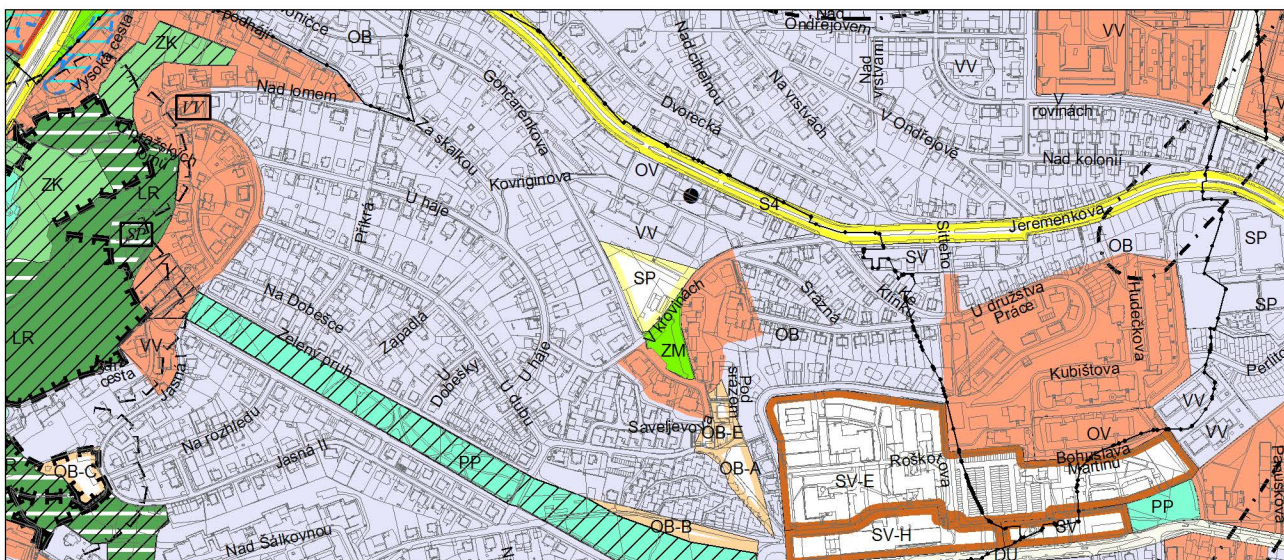

Výkres č. 31 – Podrobné členění ploch zeleně, platný stav k 1. 1. 2017

M 1 : 10 000

Promítnutí změny do výkresu č. 31 - Podrobné členění ploch zeleně

M 1 : 10 000